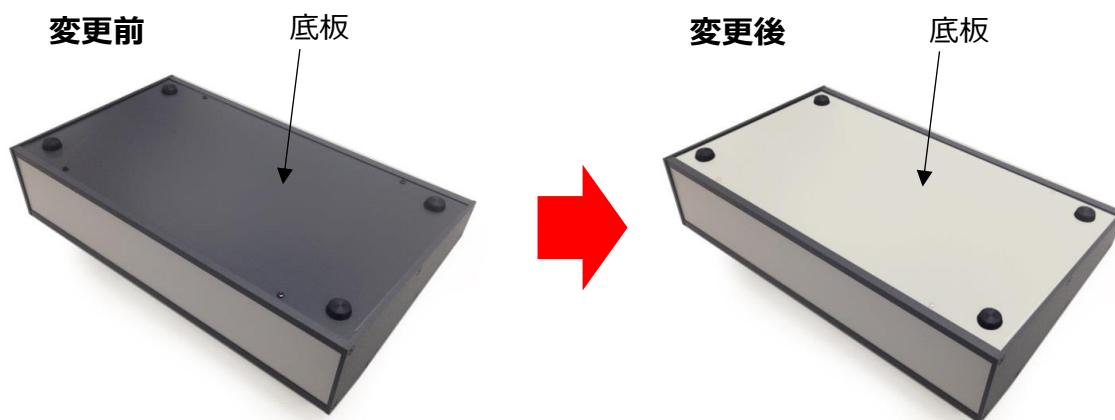

SKB・SKC・SKD・SKEシリーズ 仕様変更のご案内

写真はSKDです。

- 底板がダークグレー塗装からライトグレー塗装に変更となります。
- パネル・リアパネルと同一の色合いになります。
- その他の寸法や仕様に変更はありません。
- 旧製品在庫が無くなり次第順次切換えになります。
- 7月2日以降、旧製品在庫が無くなり次第順次切換えになります。
受注状況によっては、期日より早く切替になる場合がございます。
- ご不明な点がございましたら下記営業部までお問い合わせ下さい。